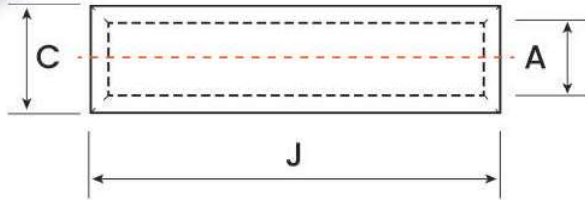

## COPPER INLINE CONNECTOR HEAVY DUTY

SL. NO.	AREA mm <sup>2</sup>	DIMENSION			CAT NO.
		A	C	J	
1	1.5	1.8	3.7	12	DPCB-41
2	2.5	2.4	4	15	DPEH-454
3	4	3.1	4.8	15	DPCB-3
4	6	3.8	5.5	15	DPCB-4
5	10	4.5	6.2	20	DPEH-460
6	16	5.4	7.1	20	DPCB-6
7	20	6	7.7	22	DPCB-47
8	25	6.8	8.8	32	DPCB-24
9	35	8.2	10.6	36	DPCB-25
10	50	9.5	12.4	40	DPCB-26
11	70	11.2	14.7	40	DPCB-51
12	95	13.5	17.4	45	DPCB-52
13	120	15	19.4	45	DPCB-53
14	150	16.5	21.2	55	DPCB-54
15	185	18.5	23.5	65	DPCB-55
16	240	21	26.5	80	DPCB-56
17	300	23.5	30	85	DPCB-57
18	400	26.8	34.8	90	DPCB-58
19	500	30	39	100	DPCB-59
20	630	35	45	110	DPCB-61
21	800	39	50.6	150	DPCB-42
22	1000	43	56.2	170	DPCB-43