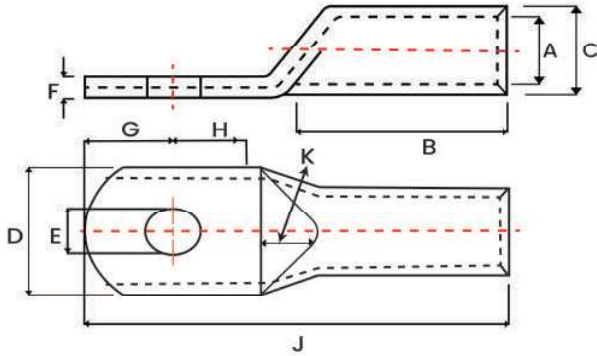

SL. NO.	AREA mm²	DIMENSION										CAT.No.
		E	A	C	D	F	B	K	H	G	J	
1	2.5	3.7	2.6	5.5	7	2.9	7	3	4	4	18	DPAL-309
2	4	4.2	2.9	5.5	7	2.6	7	3	4	4	18	DPAL-155
		5.2	2.9	5.5	12	1.2	7	3	6	7	24	DPAL-317
3	6	5.2	3.5	5.5	7.5	2	7	4	7	6	24	DPAL-158
		6.5	3.5	5.5	12	1.1	7	4	7	6	24	DPAL-313
4	10	6.4	4.4	7.4	10	2.8	9	4	9	8	30	DPAL-214
		8.2	4.4	7.4	15	1.8	9	4	9	8	30	DPAL-215
5	16	6.4	5.4	8.3	11	2.9	13	4	11	9	37	DPAL-252
		8.2	5.4	8.3	11	2.9	13	4	11	9	37	DPAL-216
		10.2	5.4	8.3	18	1.8	13	4	11	9	37	DPAL-217
6	25	8.2	7.0	10	14	3	16	7	12	9	44	DPAL-218
		10.2	7.0	10	20	1.7	16	7	11	10	44	DPAL-219
		12.7	7.0	10	20	1.7	16	7	11	10	44	DPAL-220
7	35	8.2	8.0	10.8	15	2.8	18	7	11	11	47	DPAL-221
		10.2	8.0	10.8	20	2.1	18	7	11	11	47	DPAL-222
8	50	8.2	9.3	13	18	3.7	22	8	13	11	54	DPAL-255
		10.2	9.3	13	18	3.7	22	8	13	11	54	DPAL-312
		12.7	9.3	13	23	2.8	22	8	12	12	54	DPAL-224
9	70	8.2	11.6	16	22	4.4	26	8	13	13	60	DPAL-256