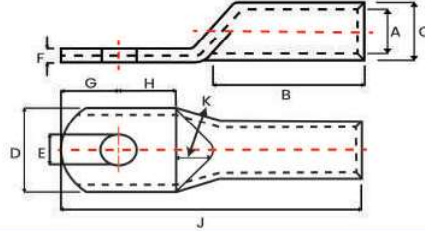

ALUMINIUM TUBE TERMINAL LONG BARREL LUGS

ALUMINIUM IS : 8309

SL. NO.	AREA mm ²	DIMENSION										CAT.No.
		E	A	C	D	F	B	K	H	G	J	
9	70	8	11.6	16	22	4.4	39	8	26	26	73	DPAL-556
		10	11.6	16	22	4.4	39	8	26	26	73	DPAL-525
		12	11.6	16	22	4.4	39	8	26	26	73	DPAL-526
10	95	10	12.9	17.1	25	4.2	42	8	28	28	78	DPAL-527
		12	12.9	17.1	25	4.2	42	8	28	28	78	DPAL-528
		16	12.9	17.1	25	4.2	42	8	28	28	78	DPAL-529
11	120	10	14.8	19.6	28	4.8	48	11	30	30	89	DPAL-557
		12	14.8	19.6	28	4.8	48	11	30	30	89	DPAL-530
		16	14.8	19.6	28	4.8	48	11	30	30	89	DPAL-531
12	150	10	16.5	21.5	31	5.1	51	11	34	34	96	DPAL-658
		12	16.5	21.5	31	5.1	51	11	34	34	96	DPAL-532
		16	16.5	21.5	31	5.1	51	11	34	34	96	DPAL-533
13	185	10	18.5	24	34	5.7	54	12	36	36	102	DPAL-511
		12	18.5	24	34	5.7	54	12	36	36	102	DPAL-534
		16	18.5	24	34	5.7	54	12	36	36	102	DPAL-535
14	225	12	20.6	27	39	6.4	60	14	40	40	114	DPAL-620
15	240	12	22	28	40	6	66	14	44	44	124	DPAL-536
		16	22	28	40	6	66	14	44	44	124	DPAL-537
16	300	16	24	31	45.7	7	70.5	14	54	54	138.5	DPAL-500
		20	24	31	45.7	7	70.5	14	54	54	138.5	DPAL-559
17	400	20	28	36	51	8	84	13	61	61	158	DPAL-560
18	500	20	30	41	58	11	90	15	65	65	170	DPAL-596
19	630	20	35	46	66	11	103.5	16	69	69	188.5	DPAL-561
20	800		39	51	73	12	115.5	25	78	78	218.5	DPAL-618
21	1000		43.5	57	81	13.5	150	30	90	90	270	DPAL-619