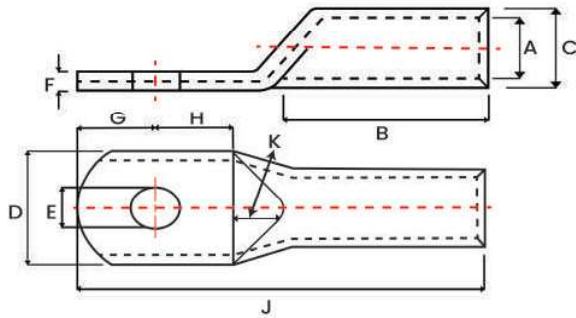

SL. NO.	AREA mm²	DIMENSION										CAT.No.
		E	A	C	D	F	B	K	H	G	J	
1	25	3	2.0	5.5	7	3.5	10.5	3	8	8	21.5	DPAL-551
		3.5	2.6	5.5	7	2.9	10.5	3	8	8	21.5	DPAL-509
2	4	4	2.9	5.5	7	2.6	10.5	3	8	8	21.5	DPAL-555
		5	2.9	5.5	12	1.2	10.5	4	13	13	27.5	DPAL-517
3	6	5	3.5	5.5	8	2	10.5	4	13	13	27.5	DPAL-558
		6	3.5	5.5	12	1.1	10.5	4	13	13	27.5	DPAL-513
4	10	6	4.4	7.4	10	2.8	13.5	4	17	17	34.5	DPAL-514
		8	4.4	7.4	15	1.8	13.5	4	17	17	34.5	DPAL-515
5	16	6	5.4	8.3	11	2.9	19.5	4	20	20	43.5	DPAL-552
		8	5.4	8.3	11	2.9	19.5	4	20	20	43.5	DPAL-516
		10	5.4	8.3	18	1.8	19.5	4	20	20	43.5	DPAL-617
6	25	8	7	10	14	3	24	7	21	21	52	DPAL-518
		10	7	10	20	1.7	24	7	21	21	52	DPAL-519
		12	7	10	20	1.7	24	7	21	21	52	DPAL-520
7	35	8	8	10.8	15	2.8	27	7	22	22	56	DPAL-521
		10	8	10.8	20	2.1	27	7	22	22	56	DPAL-522
8	50	8	9.3	13	18	3.7	33	8	24	24	65	DPAL-665
		10	9.3	13	23	2.8	33	8	24	24	65	DPAL-512
		12	9.3	13	23	2.8	33	8	24	24	65	DPAL-524